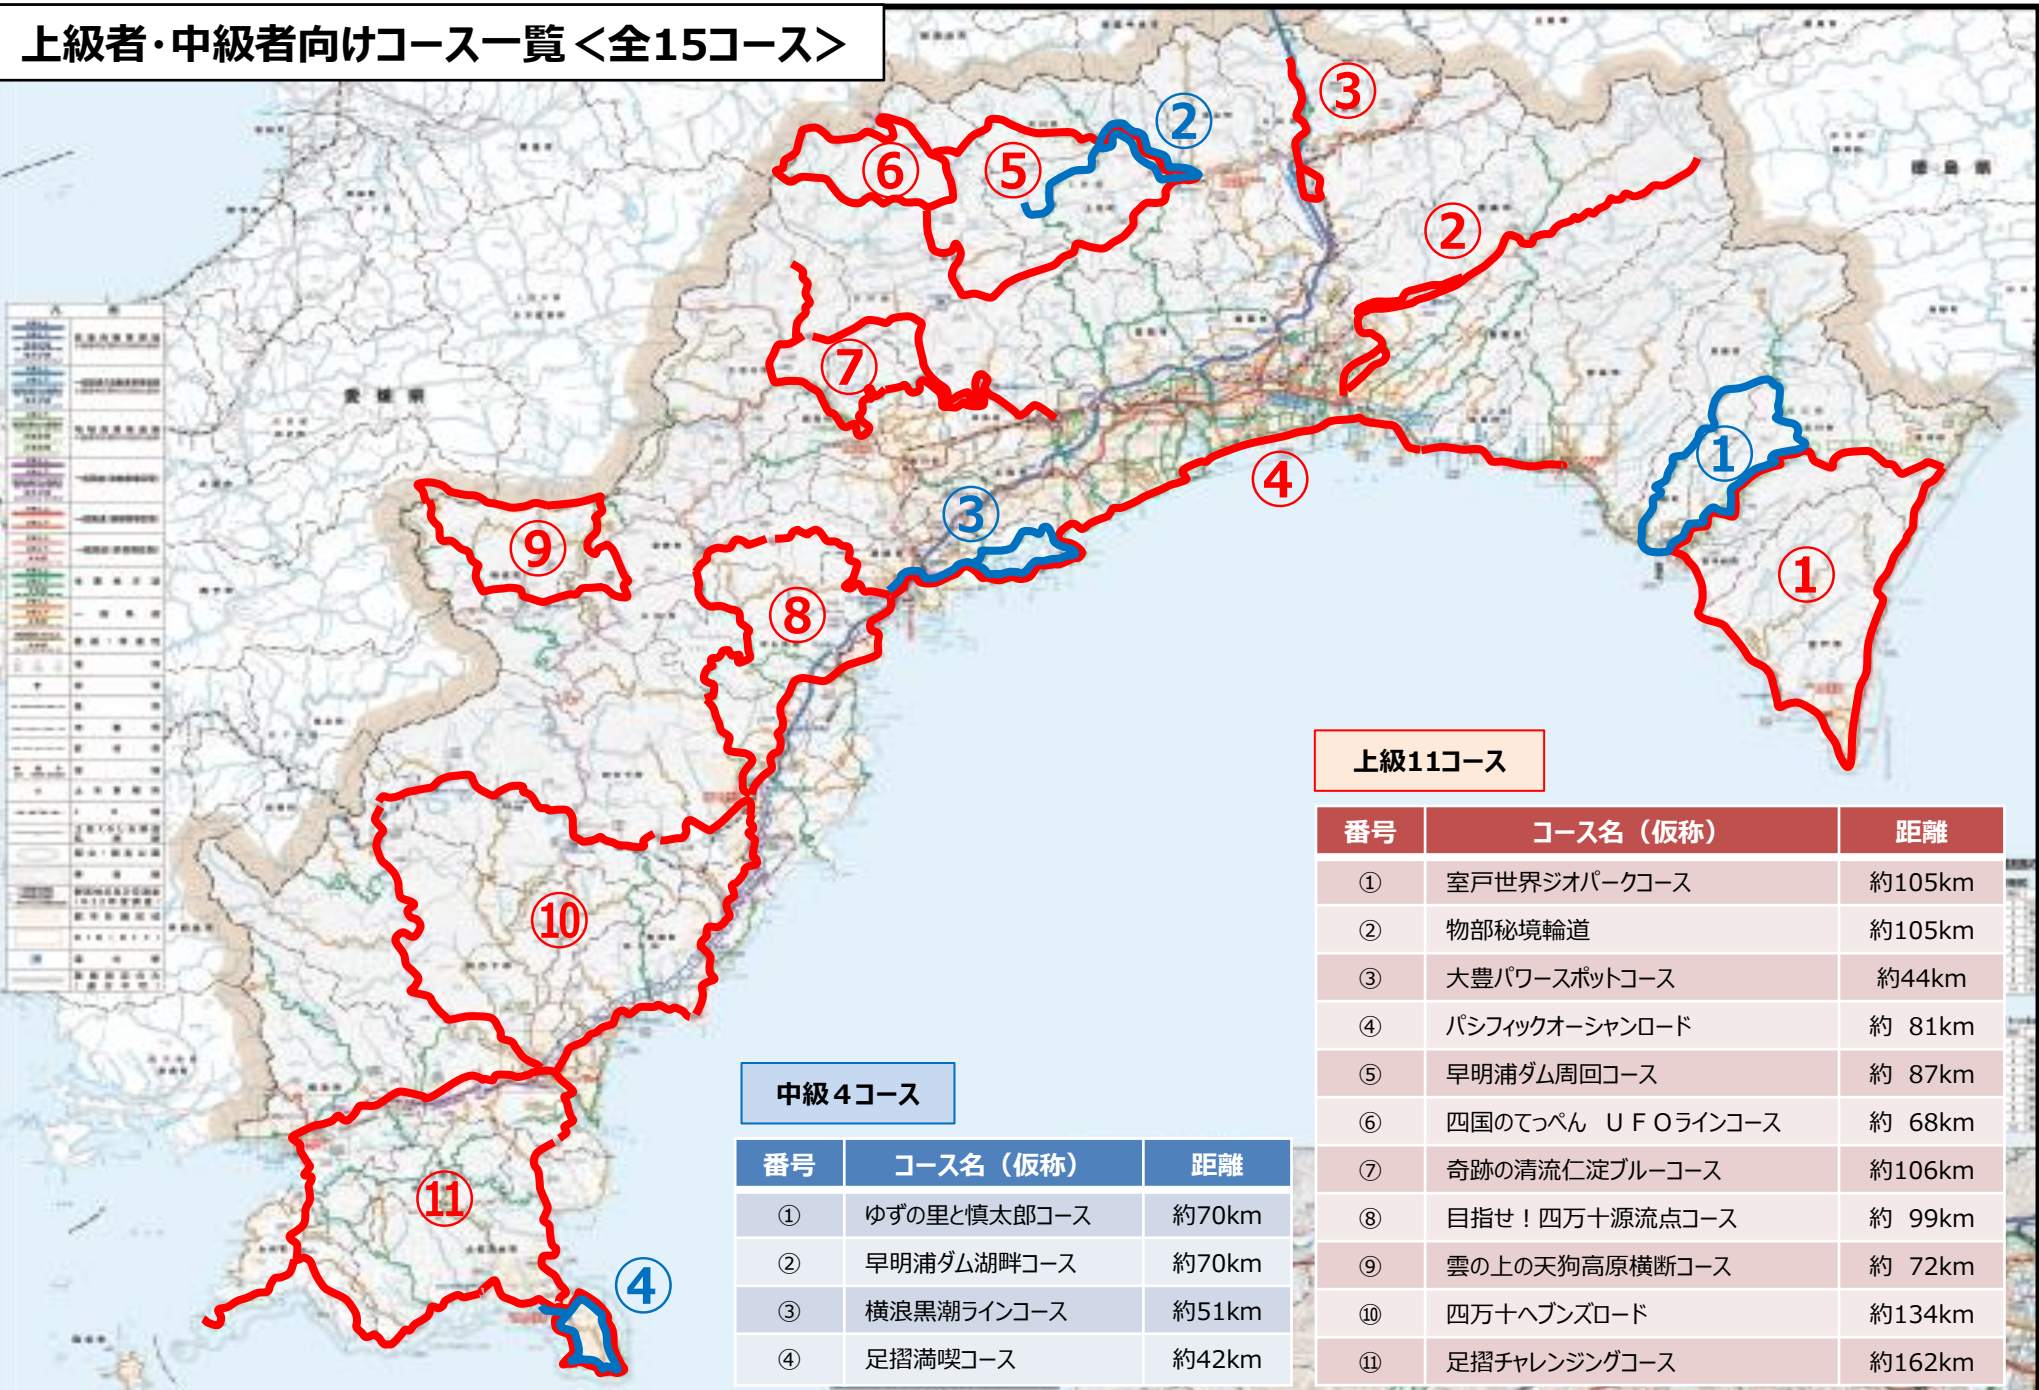

上級者・中級者向けコース一覧<全15コース>

上級11コース

番号	コース名 (仮称)	距離
①	室戸世界ジオパークコース	約105km
②	物部秘境輪道	約105km
③	大豊パワースポットコース	約44km
④	パシフィックオーシャンロード	約 81km
⑤	早明浦ダム周回コース	約 87km
⑥	四国のてっぺん UFOラインコース	約 68km
⑦	奇跡の清流仁淀ブルーコース	約106km
⑧	目指せ！四万十源流点コース	約 99km
⑨	雲の上の天狗高原横断コース	約 72km
⑩	四万十ヘブンズロード	約134km
⑪	足摺チャレンジングコース	約162km

中級4コース

番号	コース名 (仮称)	距離
①	ゆずの里と慎太郎コース	約70km
②	早明浦ダム湖畔コース	約70km
③	横浪黒潮ラインコース	約51km
④	足摺満喫コース	約42km